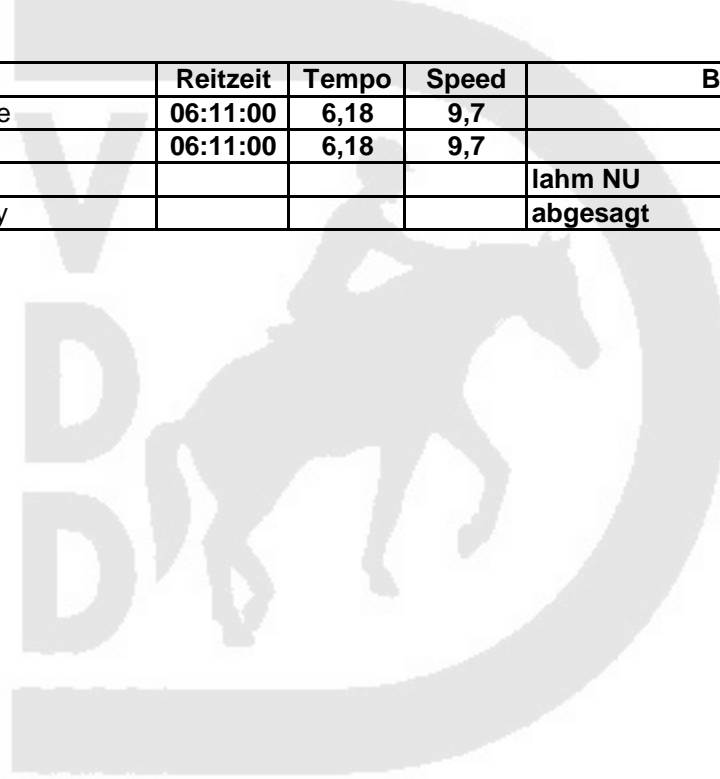

# Ophoven

24.03.2010

MDR		Starter: 3				Pause: 80 min
80 km		i. d. Wertung: 0				

Platz	Reiter/Fahrer	Pferd	Reitzeit	Tempo	Speed	Bemerkung
	Bernd Theine	Nanouk				zurückgezogen 40 km
	Nadine Spelleken	Yumina Classic				lahm Pause
	Ursula Damerau	Delphi days				lahm Pause

# Ophoven

14.03.2010

KDR		Starter: 4				Pause: 40 min
60 km		i. d. Wertung: 2				

Platz	Reiter/Fahrer	Pferd	Reitzeit	Tempo	Speed	Bemerkung
1	Falk Lisa	Ladies Choice	06:11:00	6,18	9,7	
1	Pöthen Jennifer	Sultan	06:11:00	6,18	9,7	
	Regine Memmler	Bahiah				lahm NU
	Julia Maske	PF Tallos Sky				abgesagt