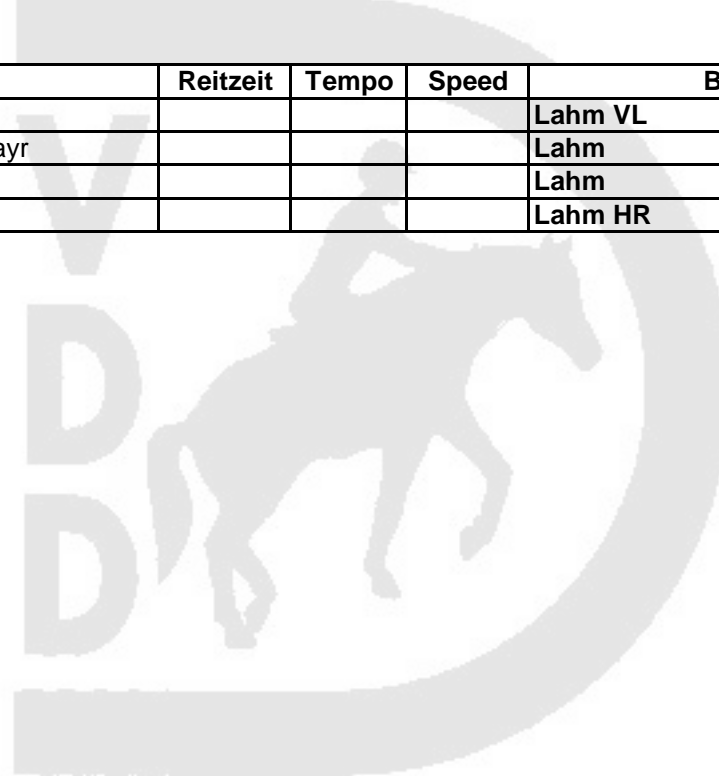

Ronneburg

10.04.2010

EFR		Starter: 31				Pause: 40 min
37 km		i. d. Wertung: 26				

Platz	Reiter/Fahrer	Pferd	Reitzeit	Tempo	Speed	Bemerkung
	Alt, Monika	Zahron				Lahm VL
	Hartwich, Nicole	Sabaah il khayr				Lahm
	Ipawitz, Christine	Evolution				Lahm
	Tiencken, Dana	Angie				Lahm HR