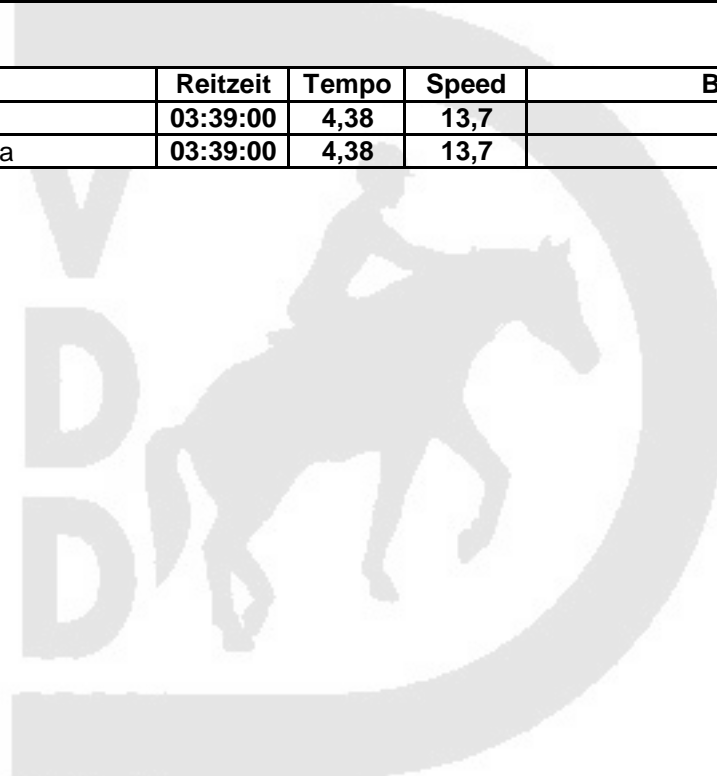

Ronneburg

10.04.2010

KDR		Starter: 23				Pause: 40 min
50 km		i. d. Wertung: 22				

Platz	Reiter/Fahrer	Pferd	Reitzeit	Tempo	Speed	Bemerkung
1	Schoenen, Annika	Uranus	03:12:00	3,84	15,63	Goldschleife
2	Nussbaum, Marina	Mateja	03:13:00	3,86	15,54	
2	Balß, Lea	Linda Mac Sunshine	03:13:00	3,86	15,54	
2	Doderer, Josie	Kaja	03:13:00	3,86	15,54	
2	Steinmeir, Monika	Krishan	03:13:00	3,86	15,54	
6	Barthelme, Martin	O Bajan Omega	03:14:00	3,88	15,46	
6	Holler, Nicole	Sisco	03:14:00	3,88	15,46	
8	Blumöhr, Katharina	Pallas Athene 2	03:16:00	3,92	15,31	
8	Pirstat, Kerstin	Mystery November	03:16:00	3,92	15,31	
8	Al Samarraie, Klaudia	Zarah	03:16:00	3,92	15,31	
8	Goebel, Franziska	Arpad	03:16:00	3,92	15,31	
12	Heldt, Patricia	Sheila	03:18:00	3,96	15,15	
13	Cruz Garcia, Iris	Sugar in Black	03:21:00	4,02	14,93	
14	Trzinski, Kati	Masoud Ibn Maisha	03:26:00	4,12	14,56	
15	Boßlet, Julia	Djuni	03:36:00	4,32	13,89	
17	Matthäs, Silke	Ewina	03:44:00	4,48	13,39	
17	Simpelkamp, Lars	Gwidon	03:44:00	4,48	13,39	
19	Henkel, Mona	Highlander	04:04:00	4,88	12,3	
19	Väth, Julia	Hucellus Junior	04:04:00	4,88	12,3	
21	Gieser-Schmittmann, Alexandra	Janko	04:09:00	4,98	12,05	
22	Matthießen, Stefanie	Purs Rubia	04:31:00	5,42	11,07	
22	Hassel, Andrea	Maysara	04:31:00	5,42	11,07	
	Klimkeit, Hanno	Amira				Lahm

Ronneburg

10.04.2010

Handpferd

KDR		Starter: 2				Pause: 40 min
50 km		i. d. Wertung: 2				

Platz	Reiter/Fahrer	Pferd	Reitzeit	Tempo	Speed	Bemerkung
1	Handpferd	Anjolie	03:39:00	4,38	13,7	
1	Dr. Stehr, Christiane	Bint Kaysouna	03:39:00	4,38	13,7	