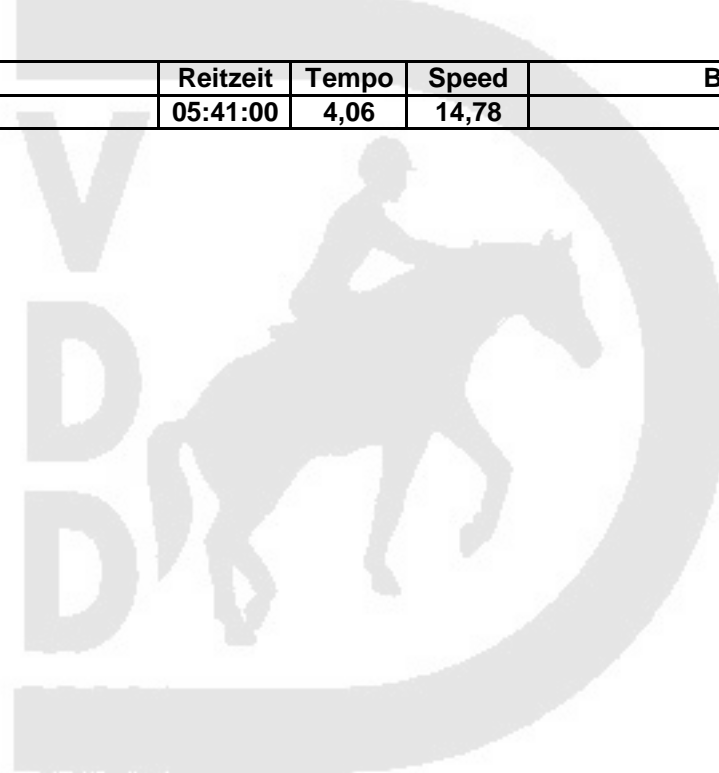

Gartow

25.04.2009

LDR		Starter: 8				Pause: 90 min
93 km		i. d. Wertung: 5				

Platz	Reiter/Fahrer	Pferd	Reitzeit	Tempo	Speed	Bemerkung
1	Vetter, Birgit	Sanchoz	06:11:00	3,92	15,32	
1	Ahlert, Britta	Magic	06:11:00	3,92	15,32	
3	Unger, Melanie	Motte	07:12:00	4,56	13,15	
3	Henne, Anja	SK Baza	07:12:00	4,56	13,15	
3	Dörr, Hannes	Natal	07:12:00	4,56	13,15	
	Willipinski, Meike	Asrico				aufgegeben
	Ginsel, Dr. Jutta	Moheba Zubaar				?
	Kautzmann, Elke	Zupan				?

Gartow

25.04.2009

LDF		Starter: 1				Pause: 45 min
84 km		i. d. Wertung: 1				

Platz	Reiter/Fahrer	Pferd	Reitzeit	Tempo	Speed	Bemerkung
1	Stierholz, Edgar	Lucky	05:41:00	4,06	14,78	

Gartow

25.04.2009

MDR		Starter: 23				Pause: 30 min
67 km		i. d. Wertung: 17				