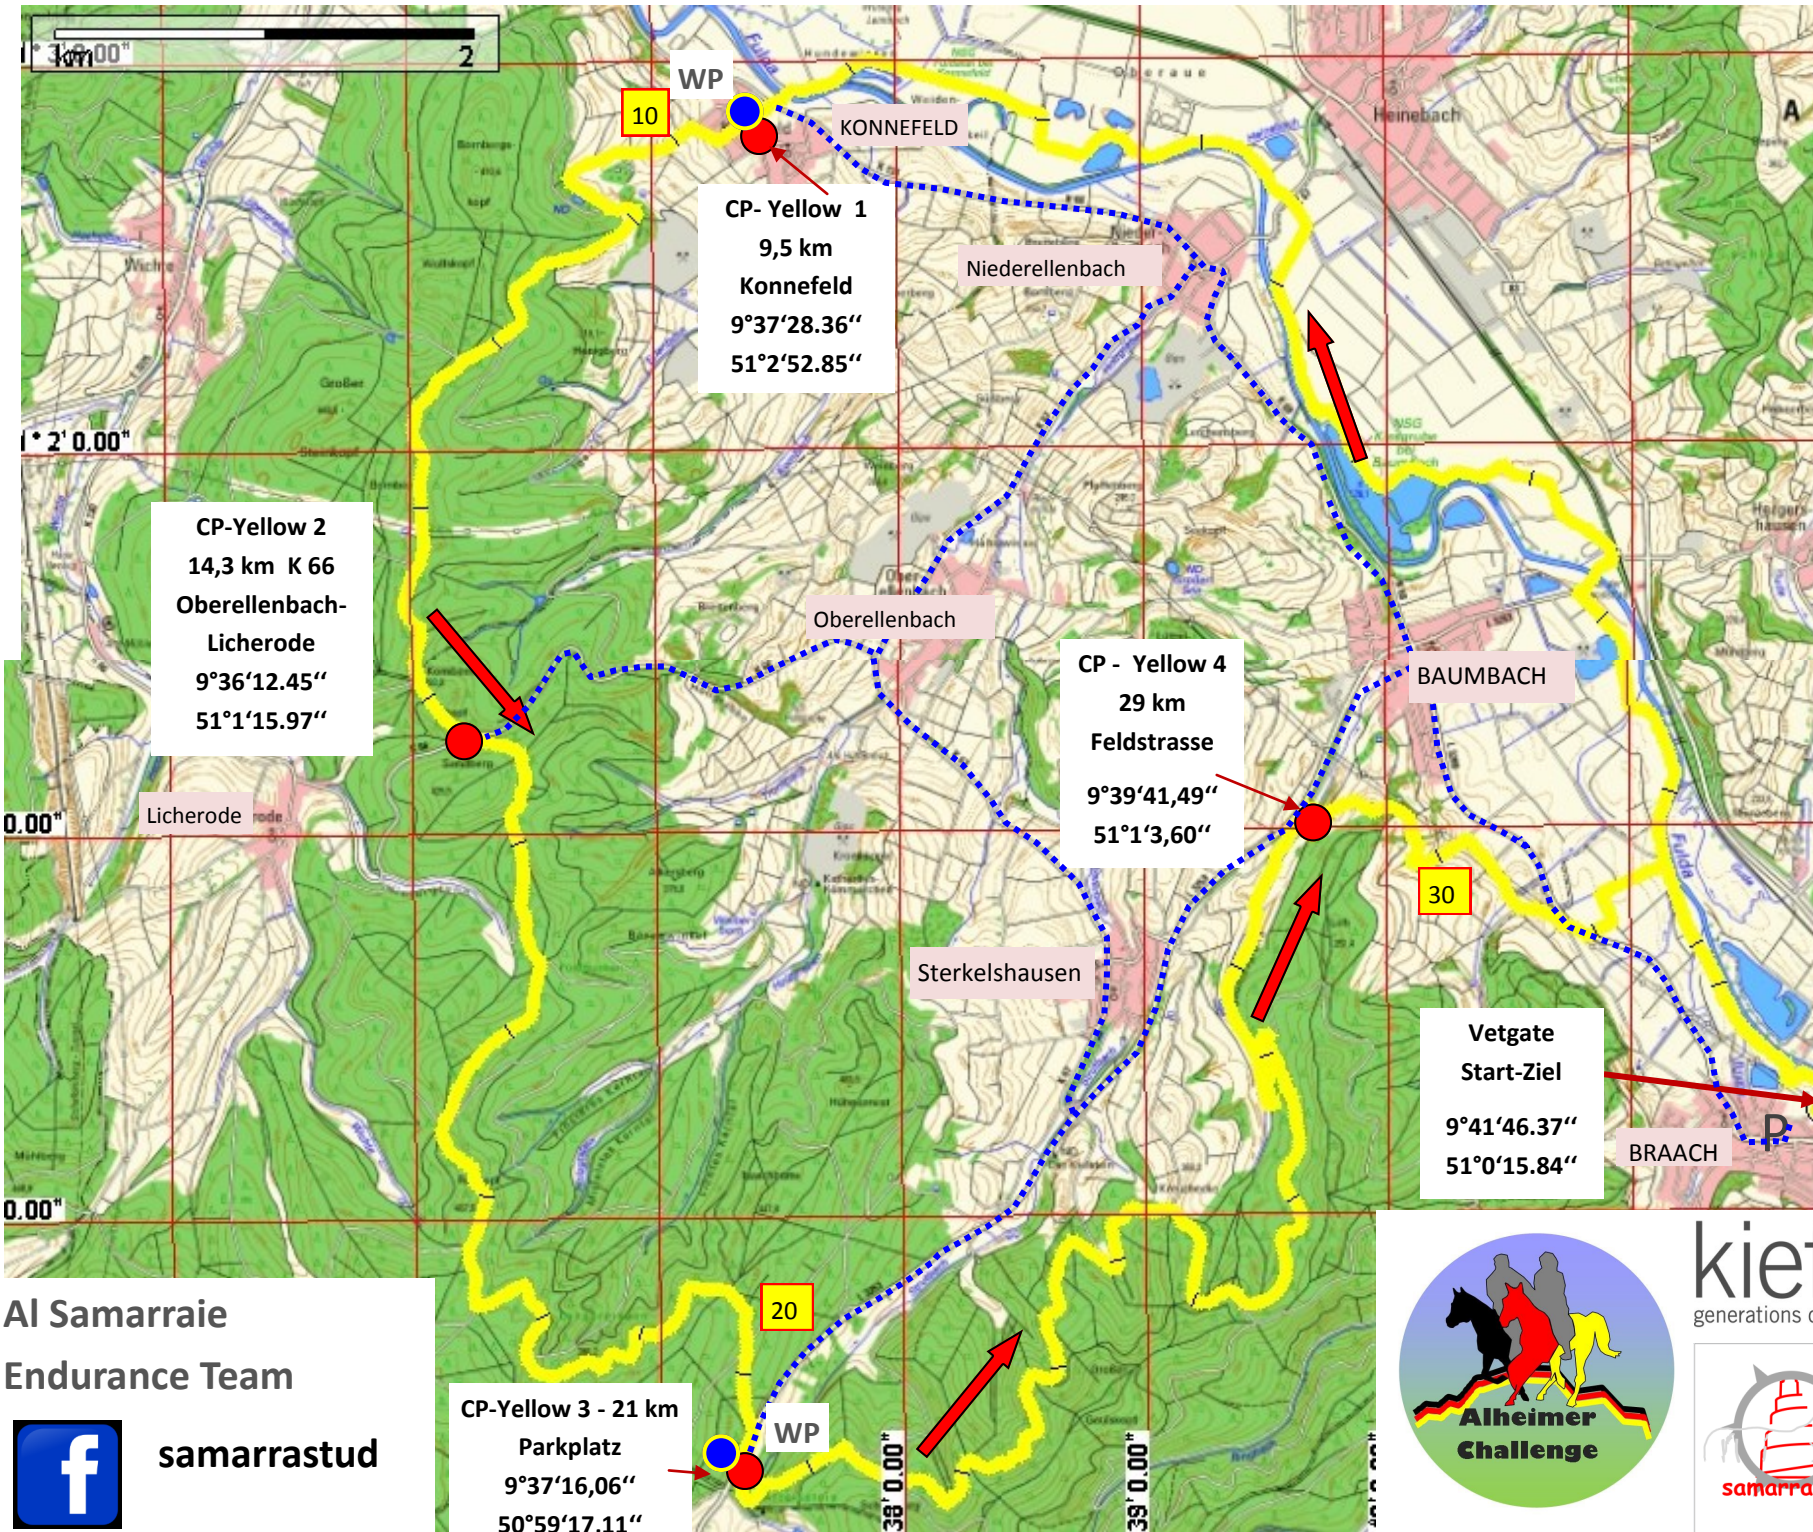

# ALHEIMER CHALLENGE

DEUTSCHE MEISTERSCHAFT  
**DISTANZREITEN**

2019

DEUTSCHE JUGEND-MEISTERSCHAFT  
**DISTANZREITEN**

2019

## YELLOW 33km

Organizer - 0049 171 6221500  
Office - 0049  
Vet-clinic 0049 6623 42345  
Treat.Vet 0049 171 2126530  
Farrier 0049 171 3619095  
Emergency 112

WP  
10  
CP- Yellow 1  
9,5 km  
Konnefeld  
9°37'28.36"  
51°2'52.85"

CP-Yellow 2  
14,3 km K 66  
Oberellenbach-  
Licherode  
9°36'12.45"  
51°1'15.97"

CP - Yellow 4  
29 km  
Feldstrasse  
9°39'41,49"  
51°1'3,60"

Vetgate  
Start-Ziel  
9°41'46.37"  
51°0'15.84"

CP-Yellow 3 - 21 km  
Parkplatz  
9°37'16,06"  
50°59'17,11"